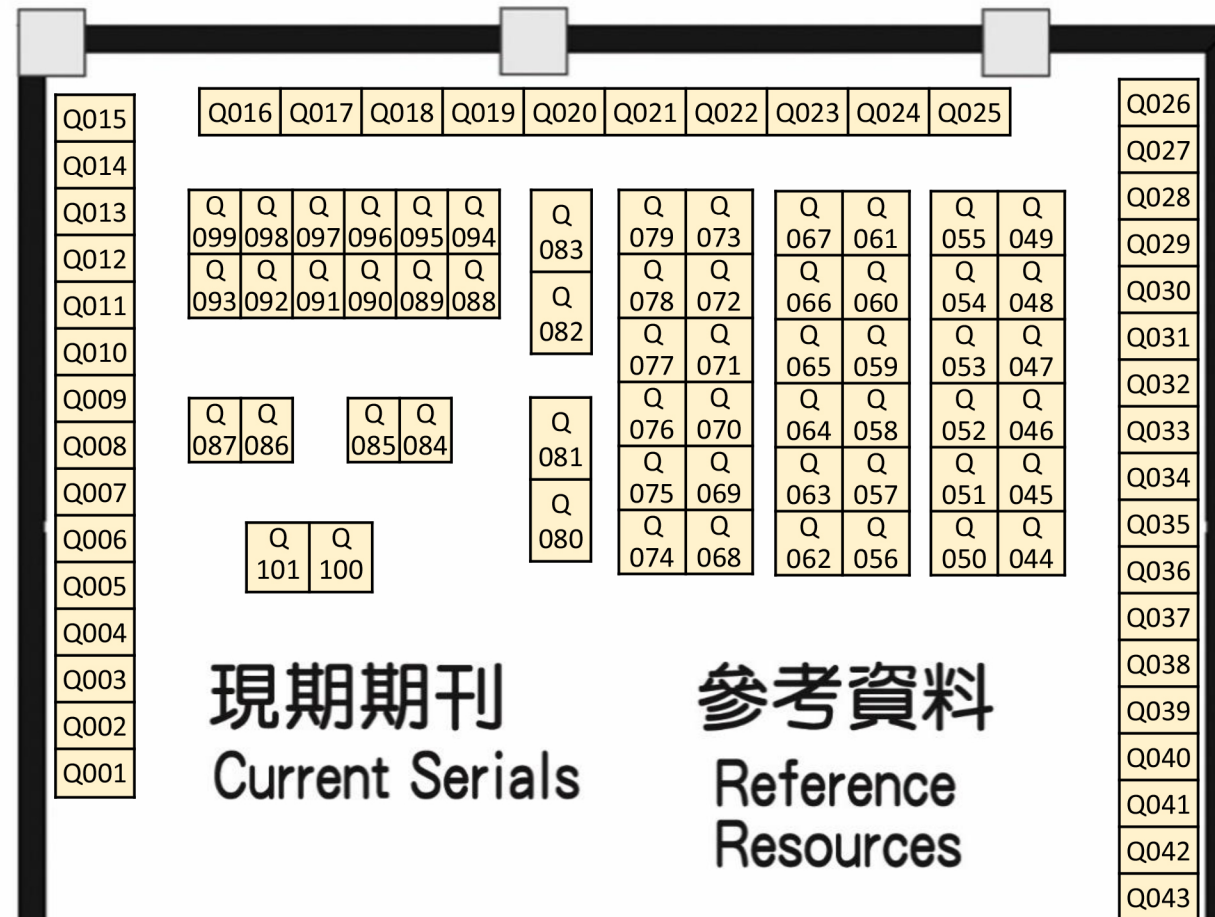

# 3F: Q區的座位編號

## Seat number of Q ZONE

### 注意: Q區為靜讀區

此區域內不得使用筆電、鍵盤、行動話等會干旁人的設備。

**Q = Quiet Zone**

No laptop, no talking in this zone.

教師著作  
Faculty Publications

楓香醫學人文專區  
Special Collection  
Humanities Medicine

資訊  
Information