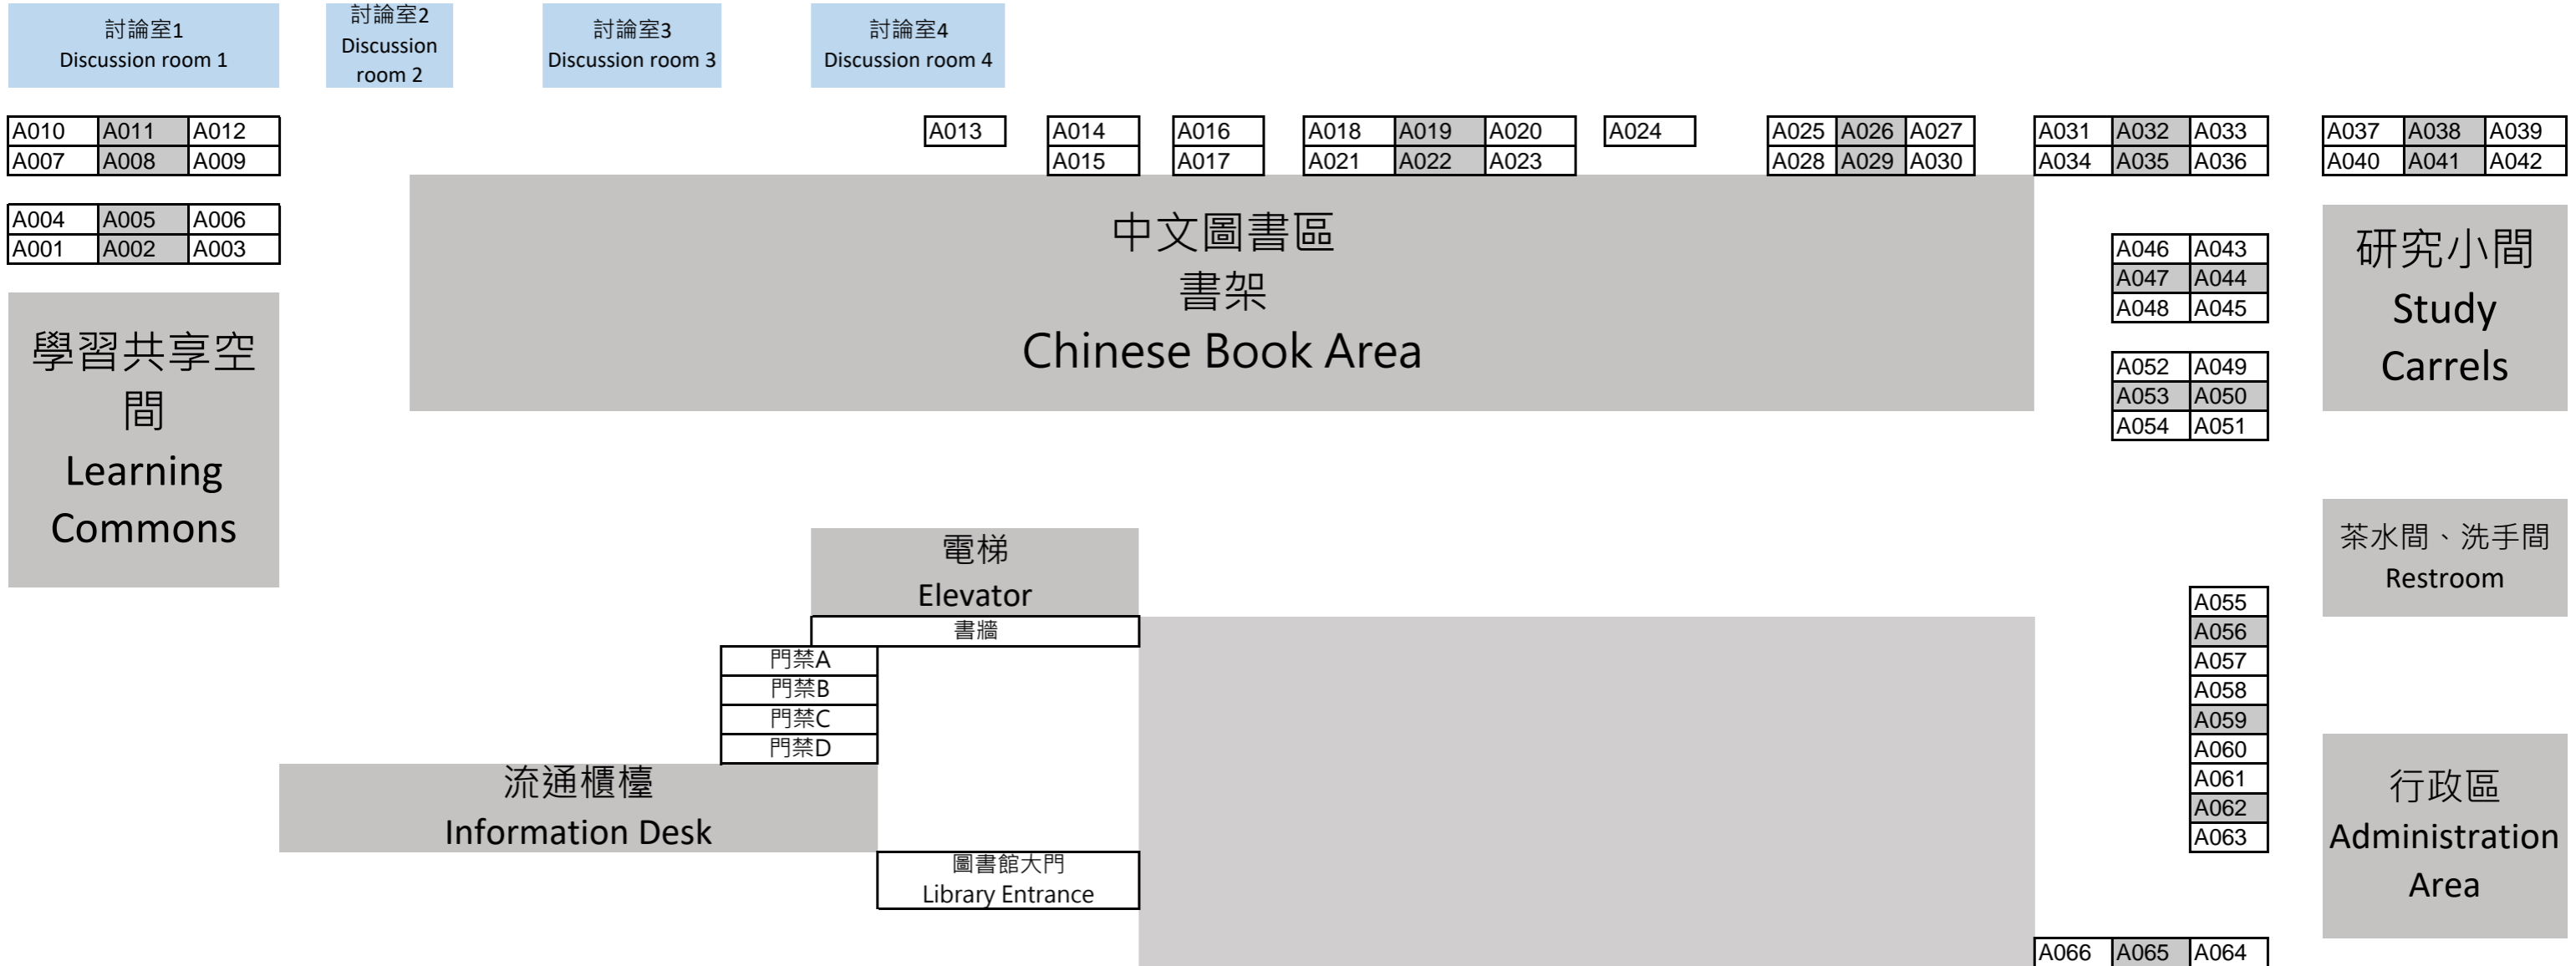

2F:A區的座位編號

Seat number of A ZONE

**為保持座位距離·灰色座位暫不開放使用