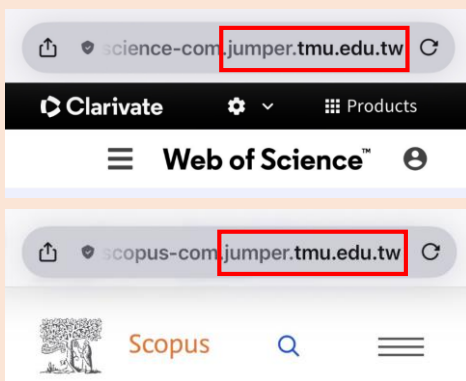

如何在校院外直接從書目資料庫取得期刊全文？

1

從圖書館網站或電子資源系統連至 Pubmed 或其他北醫圖有訂購的書目資料庫 (不含Google Scholar)，校院外連用須登入TMU或醫院信箱。

2

在搜尋結果中若看到  或 ，請先點擊它。仍無法取得全文，再嘗試出版社或其他可能的全文連結。

校院外連入各資料庫或期刊平台可確認網址列中是否有“jumper.tmu.edu.tw”，有才代表有在校院外連線範圍中。