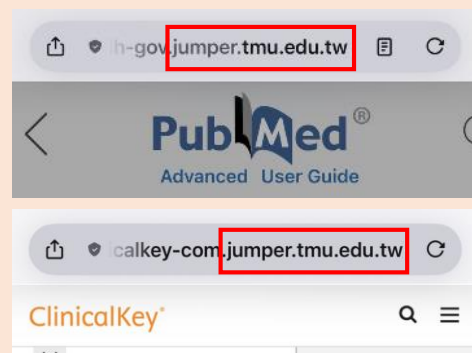

如何在校院外直接從書目資料庫取得期刊全文？

1

從圖書館網站或電子資源系統連至 Pubmed 或其他北醫圖有訂購的書目資料庫 (不含Google Scholar)，校院外連用須登入TMU或醫院信箱。

2

在搜尋結果中若看到  或 ，請先點擊它。仍無法取得全文，再嘗試出版社或其他可能的全文連結。

校院外連入各資料庫或期刊平台可確認網址列中是否有“jumper.tmu.edu.tw”，有才代表有在校院外連線範圍中。

補充資訊

- UpToDate 校院外無法在電子資源系統中查到，請先在校院內註冊個人帳號，再以此帳號登入UpToDate App 使用。
- 少數期刊、資料庫因在連入網站時會自動跳轉，可能導致校院外無法正常使用。
- 如有相關問題請洽詢參考服務台。