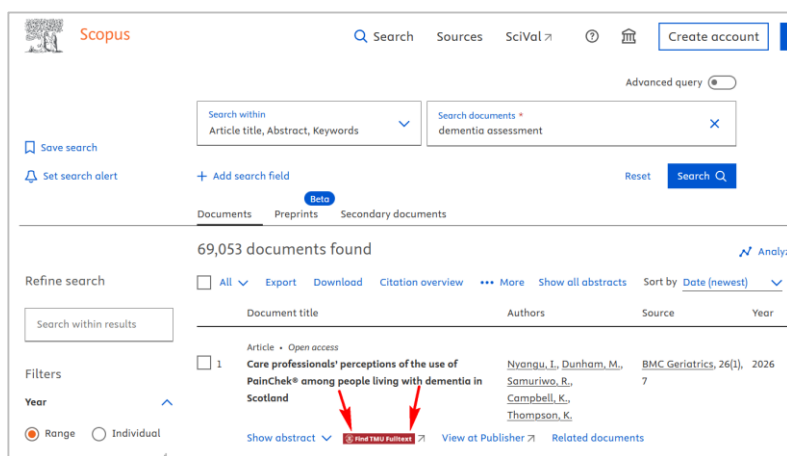

如何在校院外直接從書目資料庫取得期刊全文？

1

從圖書館網站或電子資源系統連至 Pubmed 或其他北醫圖有訂購的書目資料庫 (不含Google Scholar)，校院外連用須登入TMU或醫院信箱。

2

在搜尋結果中若看到  或 ，請先點擊它。仍無法取得全文，再嘗試出版社或其他可能的全文連結。

校院外連入各資料庫或期刊平台可確認網址列中是否有“jumper.tmu.edu.tw”，有才代表有在校院外連線範圍中。